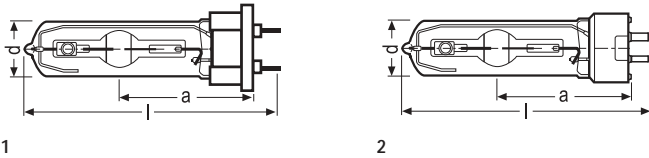

## HSD® WITH OUTER JACKET

Ordering Abbreviation	HSD 150/70	HSD 200/60	HSD 250/60	HSD 250/78	HSD 575/72
Product Number	54119	54167	54170	54118	54129
Watts (W)	150	200	250	250	575
Volts (V)	97	70	90	90	88
Current (A)	1.8	3.3	3.1	3.1	7.4
Lumens (lm)	12000	13000	17000	17000	45000
Color Temp (K)	7000	6000	6000	7800	7200
Length l (mm)	105	108	110	108	135
Distance a (mm)	56	55	55	55	65
Diameter d (mm)	20	23	23	23	30
Electrode Gap - cold (mm)	5.5	5	5	5	7
Avg Rated Life (hrs)	2000	2000	2000	3000	3000
Operating Position	Any	Any	Any	Any	Any
Base	G12	GY9.5	GY9.5	GY9.5	GX9.5
Hot Restart	No	No	No	No	No
Fig No	1	2	2	2	2
Symbols & Footnotes	4,23	4	4,24	4	4